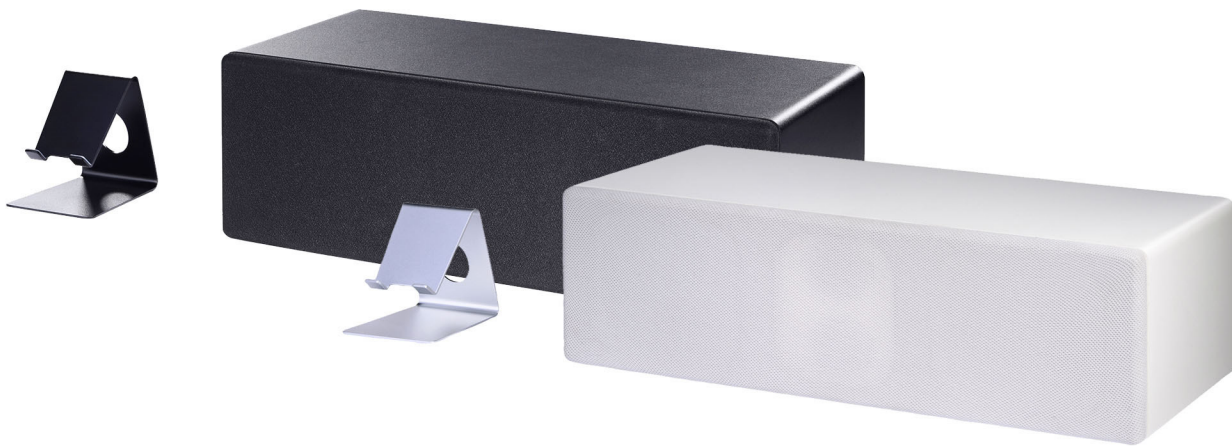

TERRATEC CONCERT W1

WiFi Speaker

- WiFi Lautsprecher
- DLNA und AirPlay® ready
- 2 x 10 Watt RMS
- 3,5 mm AUX-Eingang
- 5V-USB-Ladeport zum Aufladen des Wiedergabegerätes

Beschreibung

 DE

Der TERRATEC CONCERT W1 bringt kabellosen Sound ins Wohnzimmer. Die schicke Box, die in schwarz und weiß erhältlich ist, gewährleistet eine Musik-Übertragung über WiFi. Dies kann via DLNA oder AirPlay® erfolgen. Weiterhin verfügt die TERRATEC Box über 2 x 10 Watt RMS und einen 3,5 mm AUX-Eingang zum Anschluss kabelgebundener Geräte sowie einen 5V-USB-Port für die Stromversorgung der angeschlossenen Musikquelle. Ein Smartphone-Ständer ist ebenfalls mit dabei.

 NL

TERRATEC CONCERT W1 brengt uw audio draadloos in uw woonruimte. De chique box, die in het wit en zwart verkrijgbaar is, verzekert u van een uitstekende audio weergave via WiFi. Hiervoor kunt gebruik maken van DLNA of AirPlay®. Deze TERRATEC luidspreker beschikt over 2 x 10 Watt RMS vermogen en een 3,5 mm AUX ingang voor het aansluiten van audio weergaveapparaten via een kabel. Dankzij de geïntegreerde 5V USB poort kunt u uw weergaveapparaat zoals uw smartphone of tablet tevens direct aan de luidspreker opladen. Om het gebruik van een smartphone met de CONCERT W1 te optimaliseren wordt een elegante aluminium standaard meegeleverd.

 FR

Le TERRATEC CONCERT W1 apporte le son dans la salle de séjour sans fil. Le haut-parleur élégant, livrable en noir et blanc, garantit la transmission de musique par WiFi. Ceci s'effectue par DLNA ou AirPlay®. En plus, le haut-parleur TERRATEC est équipé de 2 x 10 watts RMS et d'une entrée AUX de 3,5 mm pour connecter des appareils câblés ainsi que d'un port USB 5V pour l'alimentation en courant de la source de musique connectée. Un support pour Smartphone est également compris dans la livraison.