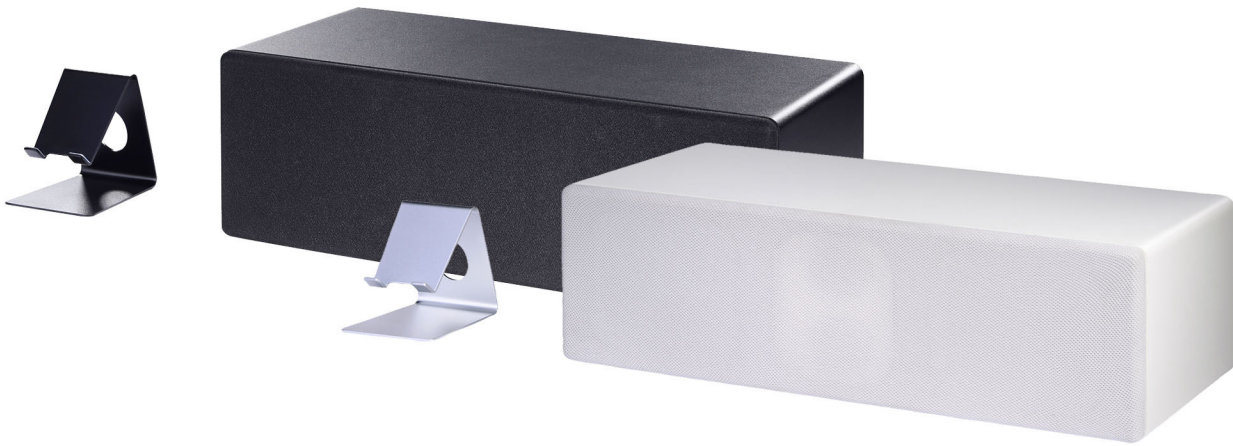

TERRATEC CONCERT W1

WiFi Speaker

- WiFi Lautsprecher
- DLNA und AirPlay® ready
- 2 x 10 Watt RMS
- 3,5 mm AUX-Eingang
- 5V-USB-Ladeport zum Aufladen des Wiedergabegerätes

Beschreibung

 DE

Der TERRATEC CONCERT W1 bringt kabellosen Sound ins Wohnzimmer. Die schicke Box, die in schwarz und weiß erhältlich ist, gewährleistet eine Musik-Übertragung über WiFi. Dies kann via DLNA oder AirPlay® erfolgen. Weiterhin verfügt die TERRATEC Box über 2 x 10 Watt RMS und einen 3,5 mm AUX-Eingang zum Anschluss kabelgebundener Geräte sowie einen 5V-USB-Port für die Stromversorgung der angeschlossenen Musikquelle. Ein Smartphone-Ständer ist ebenfalls mit dabei.

 GB

The TERRATEC CONCERT W1 brings wireless sound into your living room. The box, which is available in black and white, ensures a music transmission over WiFi. That can happen via DLNA or AirPlay®. Furthermore the box has 2 x 10 Watt RMS and a 3,5 mm AUX input to connect wired devices, as well as a 5V USB port for charging audio sources. A stand for smartphones is also included in delivery.

 FR

Le TERRATEC CONCERT W1 apporte le son dans la salle de séjour sans fil. Le haut-parleur élégant, livrable en noir et blanc, garantit la transmission de musique par WiFi. Ceci s'effectue par DLNA ou AirPlay®. En plus, le haut-parleur TERRATEC est équipé de 2 x 10 watts RMS et d'une entrée AUX de 3,5 mm pour connecter des appareils câblés ainsi que d'un port USB 5V pour l'alimentation en courant de la source de musique connectée. Un support pour Smartphone est également compris dans la livraison.

TERRATEC CONCERT W1

WiFi Speaker

 DE

Eigenschaften

- WiFi Lautsprecher
- DLNA und AirPlay® ready
- 2 x 10 Watt RMS
- 3,5 mm AUX-Eingang
- 5V-USB-Ladeport zum Aufladen des Wiedergabegerätes
- Praktischer Smartphone-Ständer enthalten
- Rauschabstand <105 db
- Vibrationsarmes Gehäuse