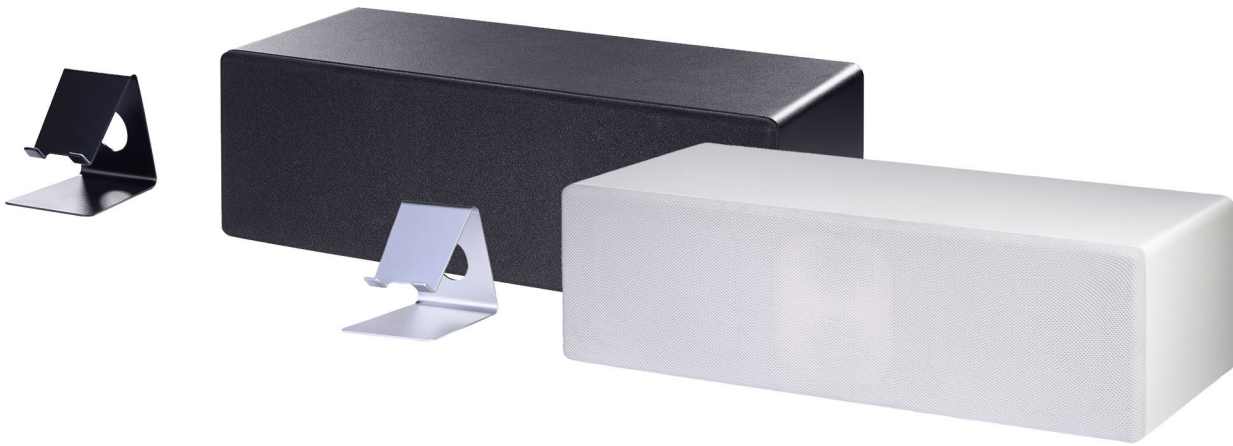

## WiFi Speaker

- WiFi Lautsprecher
- DLNA und AirPlay® ready
- 2 x 10 Watt RMS
- 3,5 mm AUX-Eingang
- 5V-USB-Ladeport zum Aufladen des Wiedergabegerätes

### Beschreibung

 DE

Der TERRATEC CONCERT W1 bringt kabellosen Sound ins Wohnzimmer. Die schicke Box, die in schwarz und weiß erhältlich ist, gewährleistet eine Musik-Übertragung über WiFi. Dies kann via DLNA oder AirPlay® erfolgen. Weiterhin verfügt die TERRATEC Box über 2 x 10 Watt RMS und einen 3,5 mm AUX-Eingang zum Anschluss kabelgebundener Geräte sowie einen 5V-USB-Port für die Stromversorgung der angeschlossenen Musikquelle. Ein Smartphone-Ständer ist ebenfalls mit dabei.

 GB

The TERRATEC CONCERT W1 brings wireless sound into your living room. The box, which is available in black and white, ensures a music transmission over WiFi. That can happen via DLNA or AirPlay®. Furthermore the box has 2 x 10 Watt RMS and a 3,5 mm AUX input to connect wired devices, as well as a 5V USB port for charging audio sources. A stand for smartphones is also included in delivery.

 FR

Le TERRATEC CONCERT W1 apporte le son dans la salle de séjour sans fil. Le haut-parleur élégant, livrable en noir et blanc, garantit la transmission de musique par WiFi. Ceci s'effectue par DLNA ou AirPlay®. En plus, le haut-parleur TERRATEC est équipé de 2 x 10 watts RMS et d'une entrée AUX de 3,5 mm pour connecter des appareils câblés ainsi que d'un port USB 5V pour l'alimentation en courant de la source de musique connectée. Un support pour Smartphone est également compris dans la livraison.