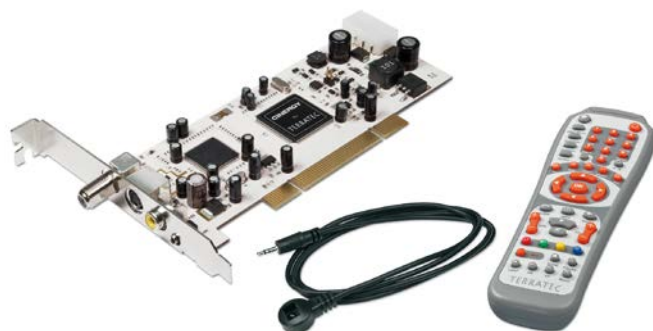

Technische Details

Features

- Digitaler TV- und Radioempfang über Satellit (DVB-S)
- Fernbedienung
- analoge Videoeingänge (S-Video, Composite)
- Digitaler Videorekorder
- Picture in Picture innerhalb eines Transponders
- Teletext und TimeShifting
- Elektronischer Programmführer (EPG)

Systemvoraussetzungen

- 2,0 GHz Intel oder AMD CPU
- 1 GB RAM
- Ein freier PCI Steckplatz
- Internetverbindung für Treiber und Software Download
- Windows XP SP3 (32 Bit) / Windows Vista SP2 (32/64 Bit) / Windows 7 SP1 (32/64 Bit) / Windows 8 (32/64 Bit)
- Digitaler TV-Empfang (DVB-S) über Satellit

Verpackungsinhalt

- Cinergy S PCI Karte
- Kabel-Infrarotsensor
- Fernbedienung
- Schnellstart-Anleitung
- Service Karte

Art.Nr.: 10555
EAN-Code: 4017273105550
Garantie: 24 Monate